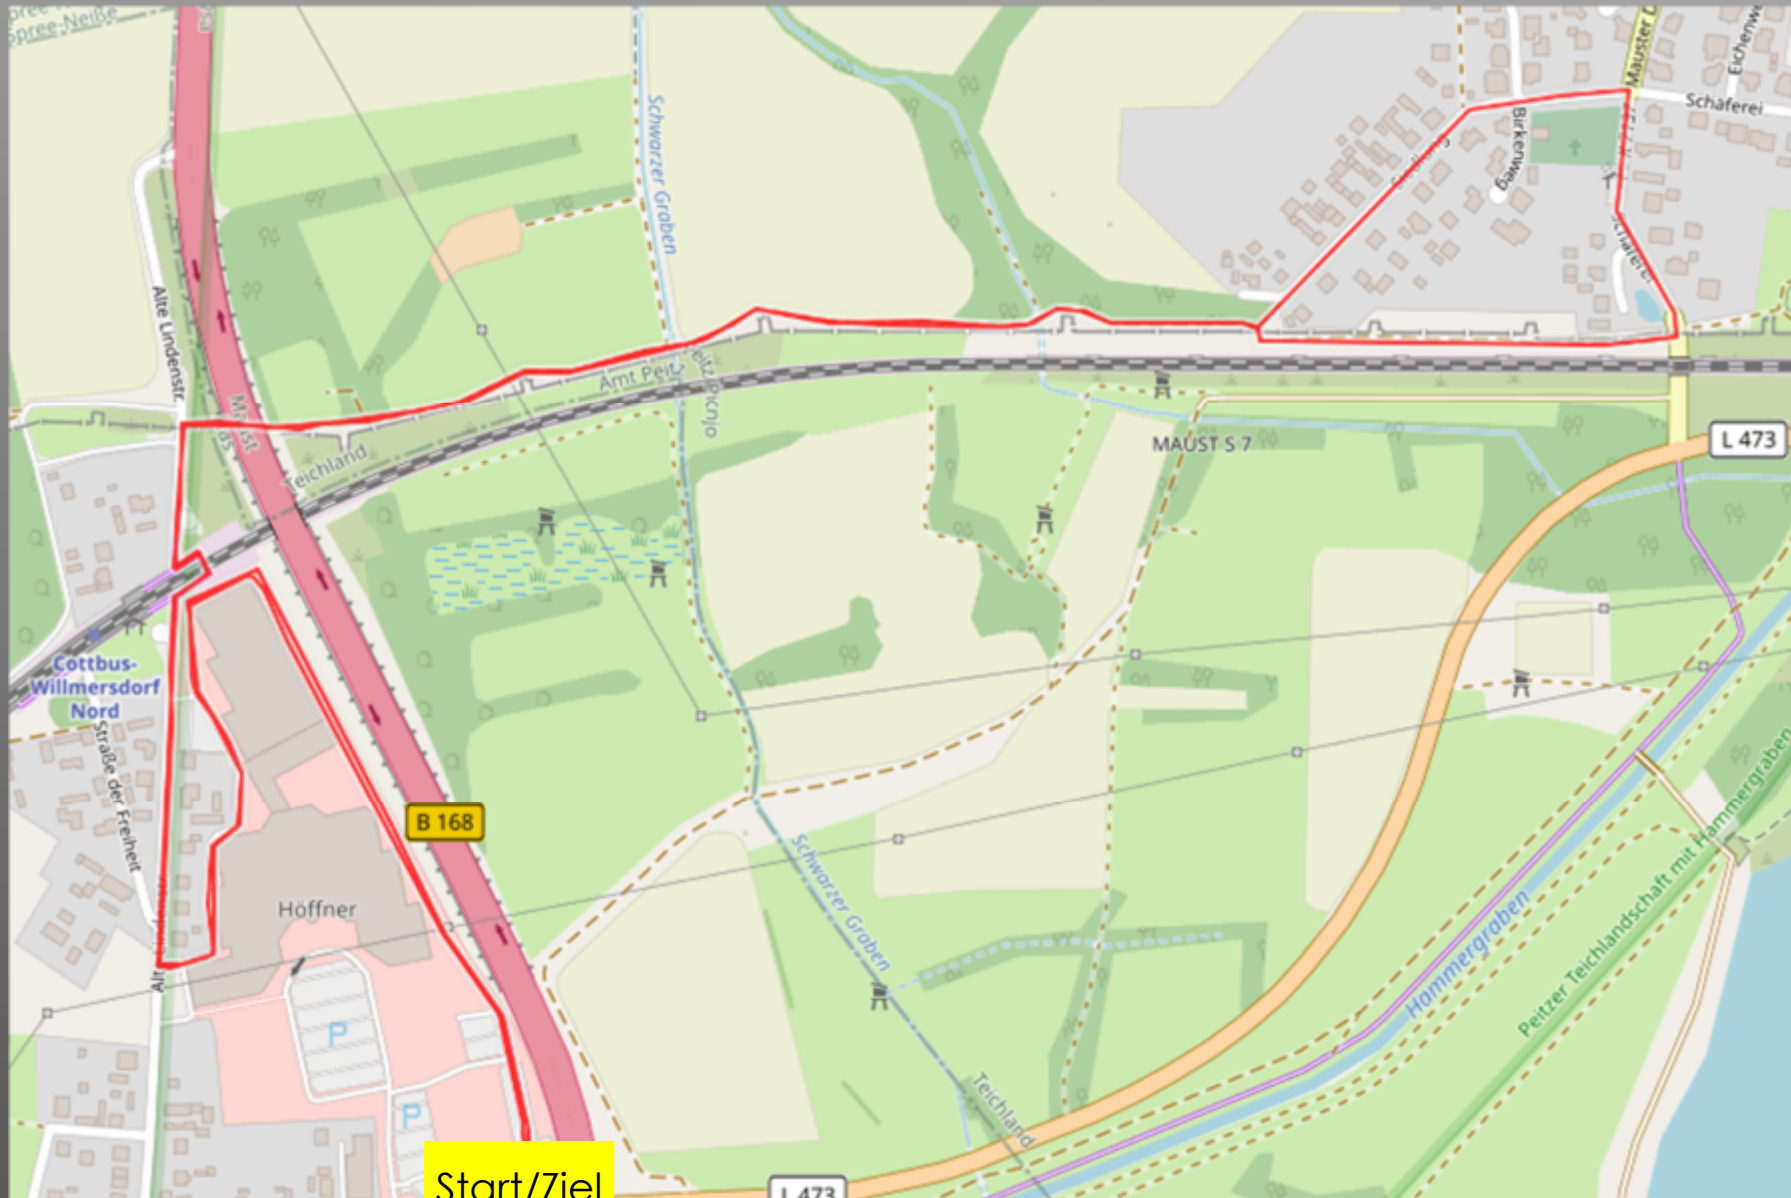

BADEKAPPENLAUF - SCHNUPPERLAUF

BADEKAPPENLAUF – 5 KM

Start/Ziel

BADEKAPPENLAUF – 10 KM