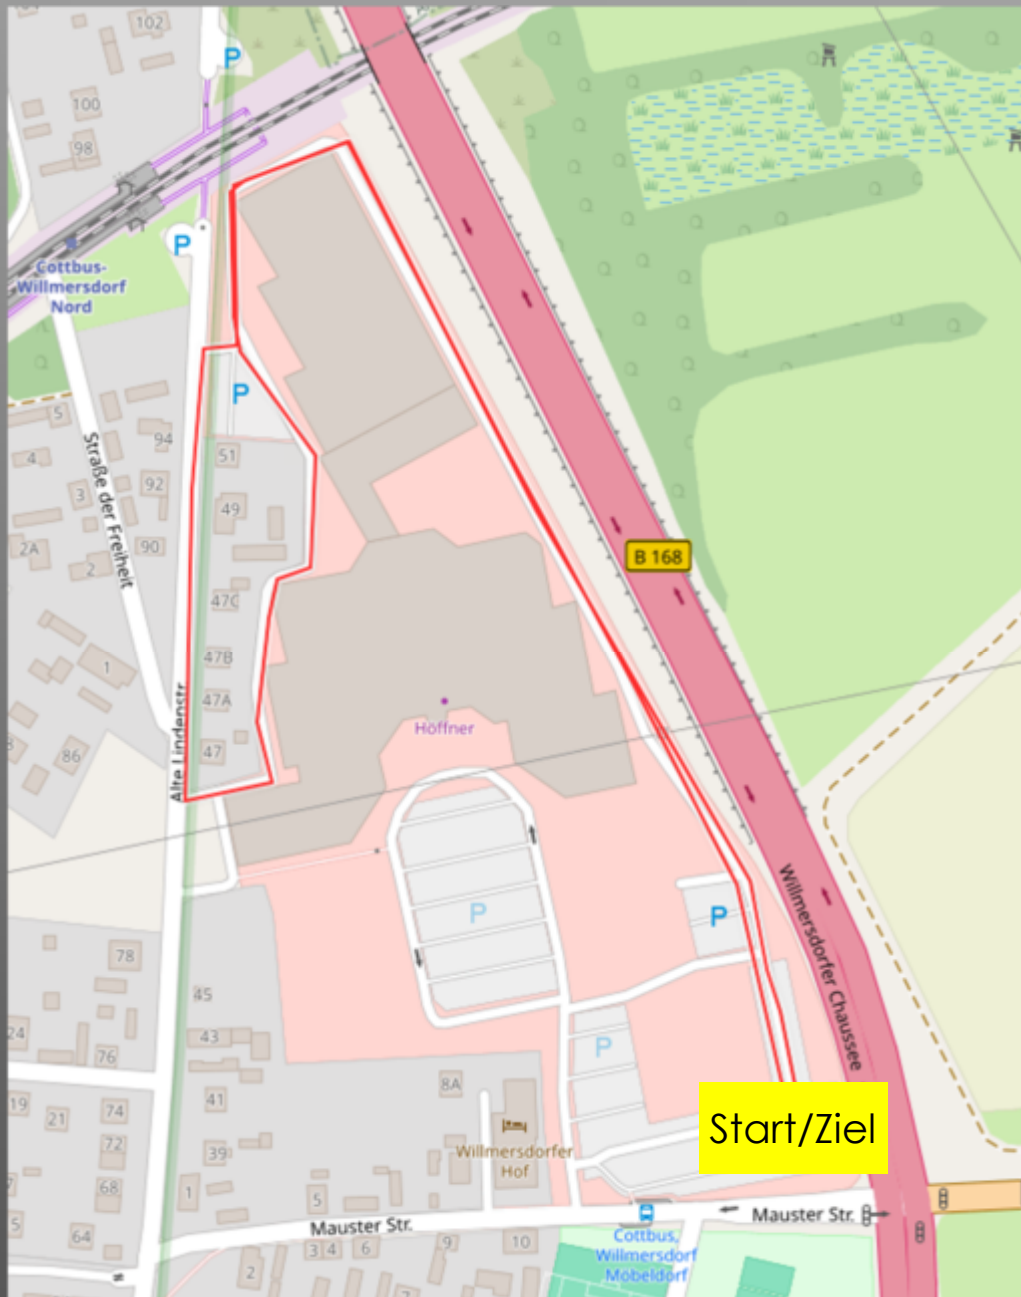

BADEKAPPENLAUF - SCHNUPPERLAUF

BADEKAPPENLAUF – 5 KM

Start/Ziel

BADEKAPPENLAUF – 10 KM